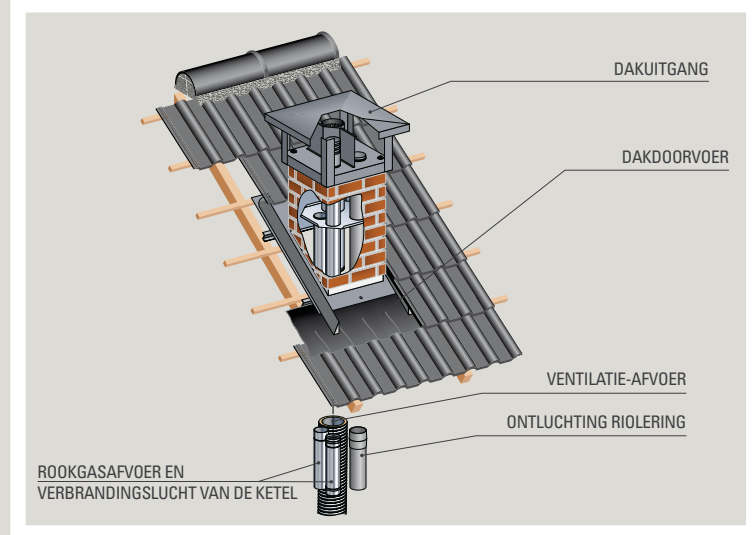

# COMBIFLUE

«4-IN-1» DAKUITGANG VOOR DE INDIVIDUELE WONING

DE PREFAB COMBIFLUE COMBINEERT 4 TOEPASSINGEN IN 1 DAKUITGANG:

- DE VENTILATIE-AFVOER
- DE ONTLUCHTING VAN DE RIOLERING
- DE ROOKGASAFVOER EN ZUURSTOFTOEVOER VAN DE CONDENSATIEKETEL

## VOORDELEN

- Snelle en eenvoudige montage
- Licht en compact
- Onzichtbare bevestiging
- Ruime keuze in afwerking (kleur, steenstrips,...)
- Luchtdicht ter hoogte van de dakplaat
- Positie doorvoeren 360° draaibaar
- Gunstige prijs- kwaliteitsverhouding