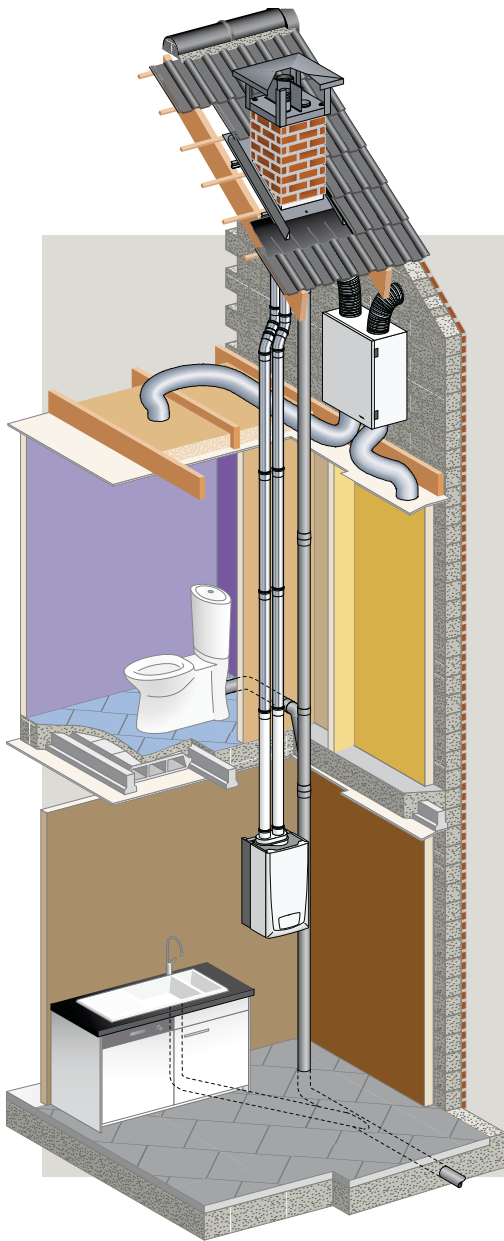

# COMBIFLUE

«4-IN-1» DAKUITGANG VOOR DE INDIVIDUELE WONING

DE PREFAB COMBIFLUE COMBINEERT 4 TOEPASSINGEN IN 1 DAKUITGANG:

- DE VENTILATIE-AFVOER
- DE ONTLUCHTING VAN DE RIOLERING
- DE ROOKGASAFVOER EN ZUURSTOFTOEVOER VAN DE CONDENSATIEKETEL

## VOORDELEN

- Snelle en eenvoudige montage
- Licht en compact
- Onzichtbare bevestiging
- Ruime keuze in afwerking (kleur, steenstrips,...)
- Luchtdicht ter hoogte van de dakplaat
- Positie doorvoeren 360° draaibaar
- Gunstige prijs- kwaliteitsverhouding